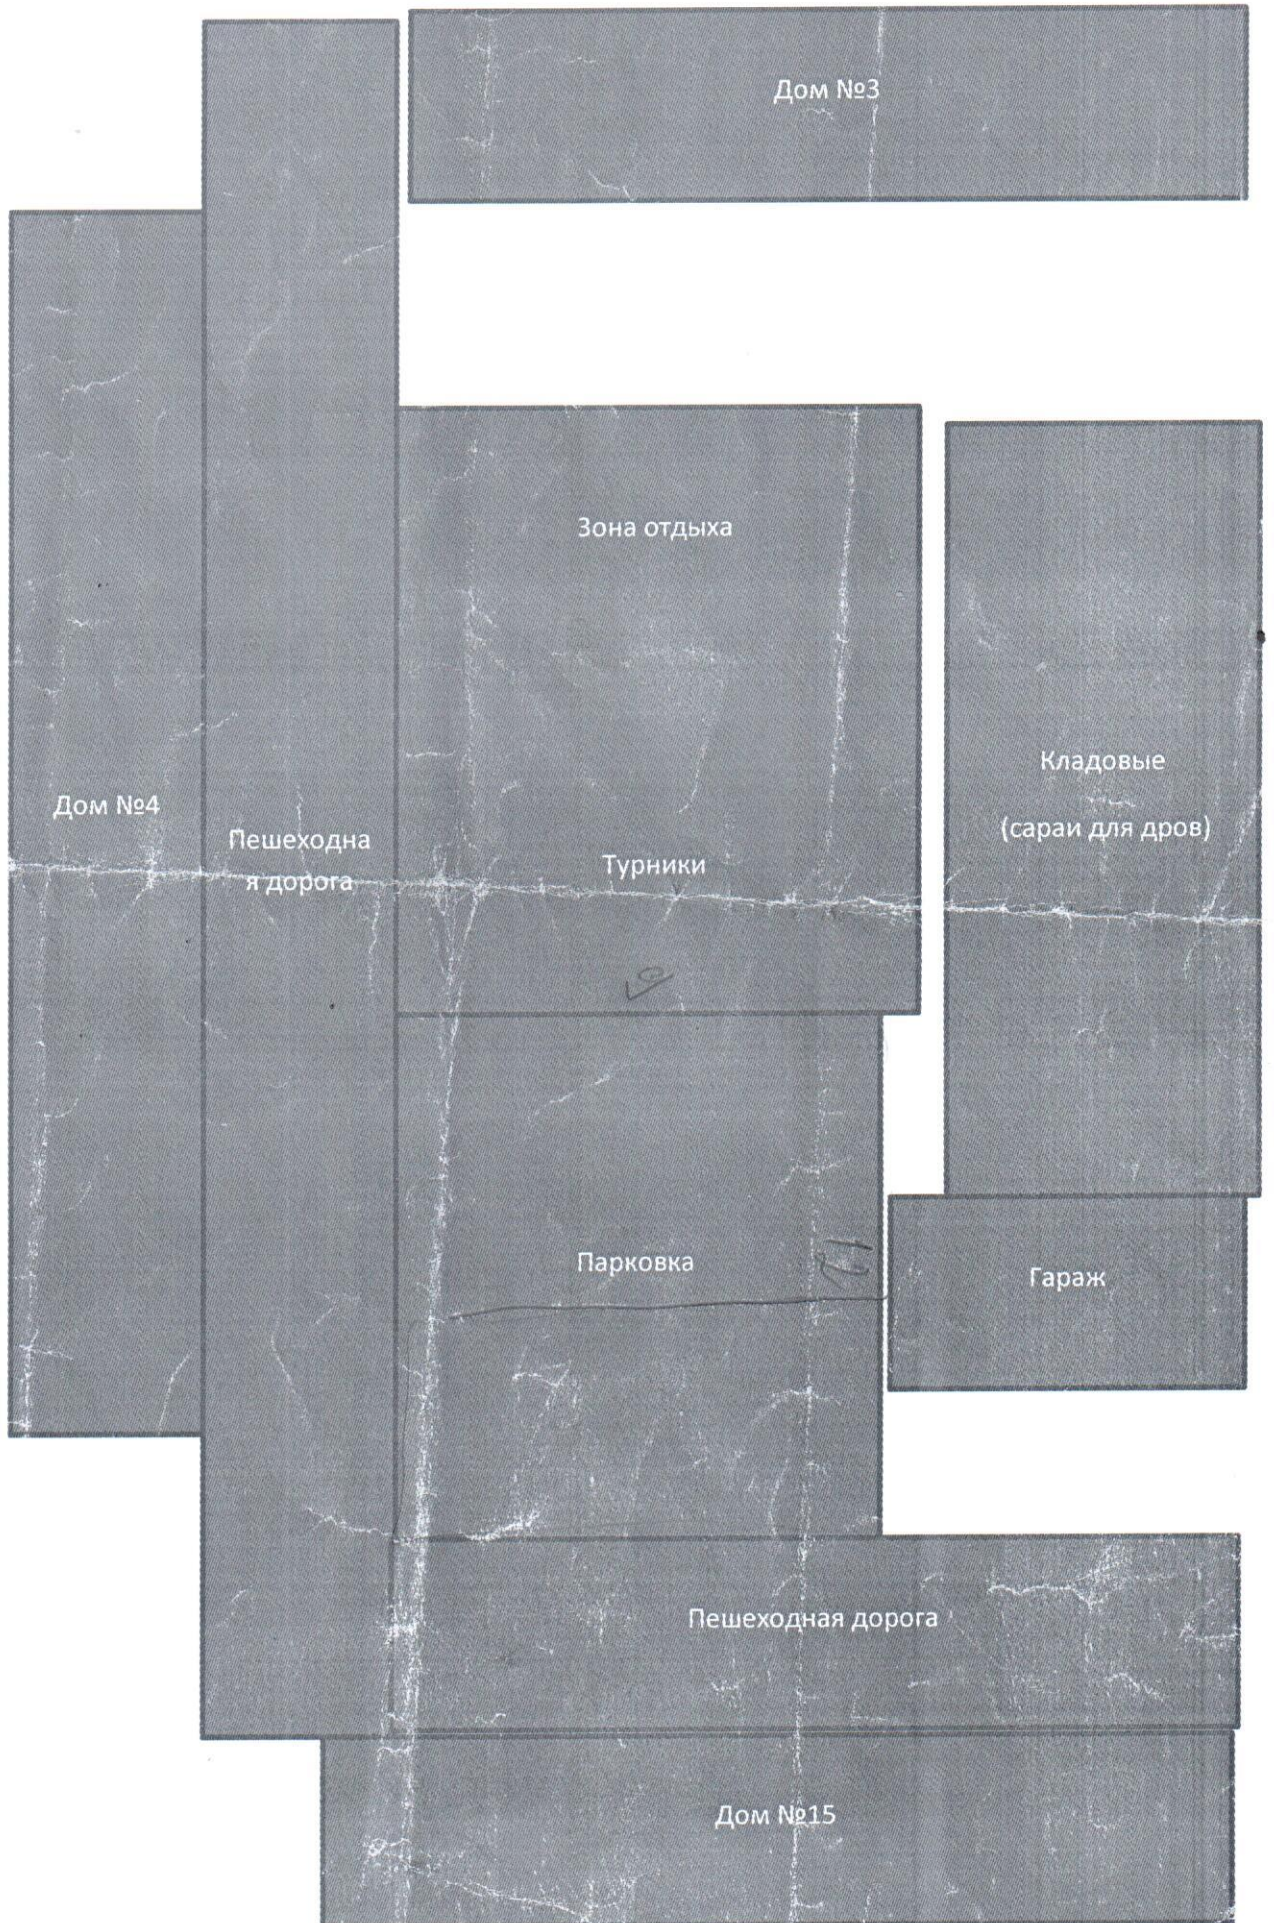

План- схема благоустройства 2 квартал с. Турунтаево

Схема электропроводки

2-ой этаж г. 4

Держка

розетка